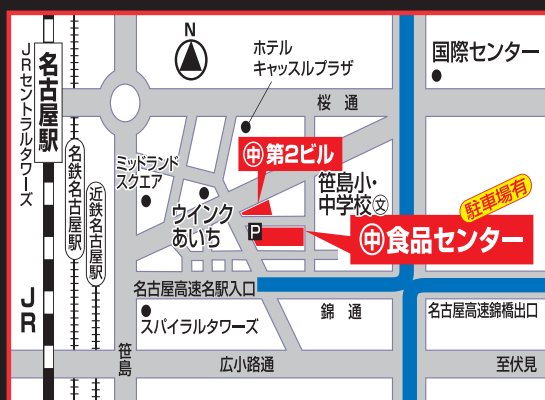

# 大試食まつり

8/12・13  
2016年 金 土

早朝から午後2時頃まで

市場の食の  
プロ直伝!

先着  
30名様限定

市場探検  
食育ツアー

8:30~10:00 ④食品センターにて

★おいしい出汁のとり方を発見!  
★マグロの解体ショー! などなど

参加無料

※当日はマルナカ食品センター 2階会議室へ8:30に集合してください。  
※先着順のご参加となります。予約不可。

一般の方大歓迎!  
少量でも卸価格!

名古屋駅前柳橋中央市場

# 中食品センター

●名駅より東徒歩5分 国際センター駅より南西徒歩3分  
 ●15分ごとに100円 1日打止め1,700円  
 ●女性ドライバー3時間まで500円  
 P 駐車場有 ※満車の場合はご容赦願います。

名古屋市中村区名駅4丁目15-2 ☎052-581-8111  
<http://www.marunaka-center.co.jp/> 詳しくは  
 グルメ情報やお得な最新情報が盛り沢山のTwitterをご覧ください。 マルナカセンター 検索