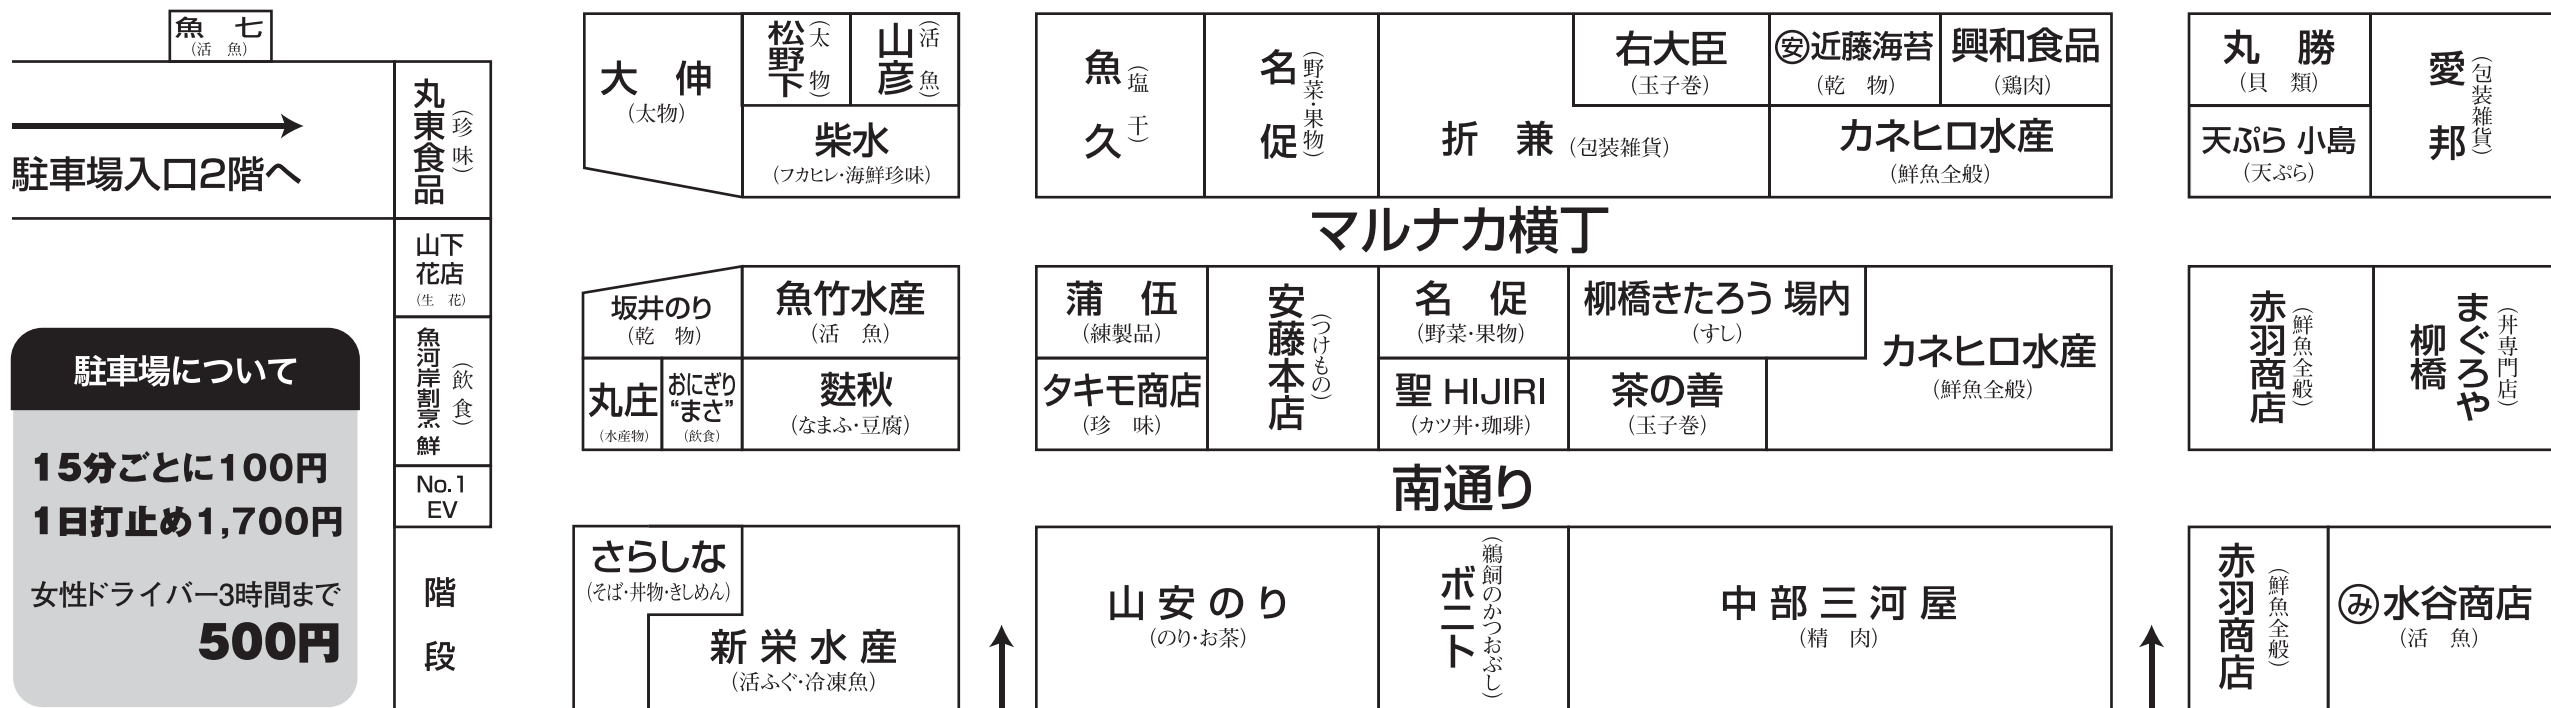

<http://www.marunaka-center.co.jp>

詳しくは

グルメ情報やお得な最新情報が盛り沢山のTwitterをご覧ください。

マルナカセンター

検索

名古屋駅前柳橋中央市場

④ 食品センター店舗配置図

④ 第2ビル

- 名駅より東徒歩5分
- 国際センター駅より南西徒歩3分

駐車場について
 15分ごとに100円
 1日打止め1,700円
 女性ドライバー3時間まで
500円